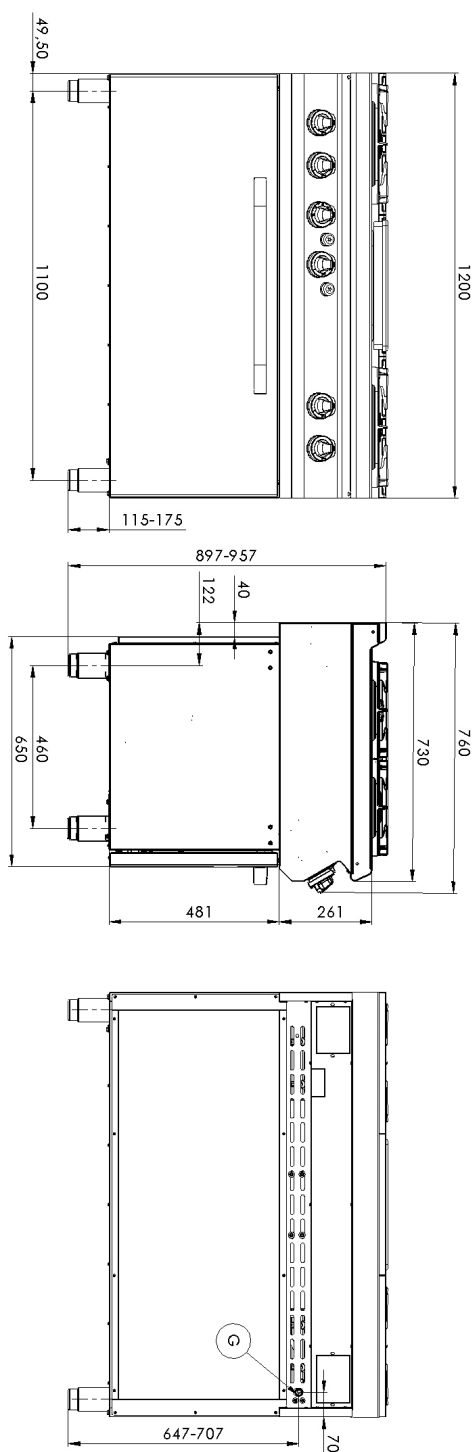

## Sporák plynový tálový s plynovou troubou

<b>Model</b>	<b>Sap kód</b>	00020643
STPST 7120/31 G	<b>Skupina artiklů</b>	Sporáky

- Typ spotřebiče: Plynové zařízení
- Příkon zóny 1 [kW]: 4
- Příkon zóny 2 [kW]: 8,5
- Příkon zóny 3 [kW]: 6,6
- Příkon zóny 4 [kW]: 8,5
- Příkon zóny 5 [kW]: 8,5
- Zapalování: Piezo + věčný plamen
- Typ vnitřní části zařízení 1 (např. trouby): Plynové
- Typ vnitřní části zařízení 2 (např. trouby): Statická
- Materiál: AISI 304 vrchní deska i opláštění

<b>Sap kód</b>	00020643	<b>Příkon zóny 1 [kW]</b>	4
<b>Šířka netto [mm]</b>	1200	<b>Příkon zóny 2 [kW]</b>	8,5
<b>Hloubka netto [mm]</b>	730	<b>Příkon zóny 3 [kW]</b>	6,6
<b>Výška netto [mm]</b>	900	<b>Příkon zóny 4 [kW]</b>	8,5
<b>Hmotnost netto [kg]</b>	185.00	<b>Příkon zóny 5 [kW]</b>	8,5
<b>Výkon plynový [kW]</b>	46.600	<b>Typ vnitřní části zařízení 1 (např. trouby)</b>	Plynové
<b>Druh připojení plynu</b>	Zemní plyn, propan butan	<b>Typ vnitřní části zařízení 2 (např. trouby)</b>	Statická
<b>Počet zón</b>	5	<b>Rozměry tálu [mm x mm]</b>	370 x 545

### Sporák plynový tálový s plynovou troubou

<b>Model</b>	<b>Sap kód</b>	00020643
STPST 7120/31 G	<b>Skupina artiklů</b>	Sporáky

**1. Sap kód:**

00020643

**2. Šířka netto [mm]:**

1200

**3. Hloubka netto [mm]:**

730

**4. Výška netto [mm]:**

900

**5. Hmotnost netto [kg]:**

185.00

**6. Šířka brutto [mm]:**

1260

**7. Hloubka brutto [mm]:**